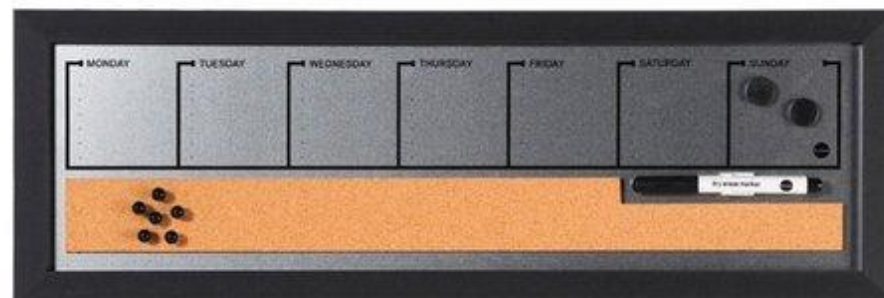

270236	Доска для информации комбинированная пробковая/магнитно маркер. 60x20 BI-OFFICE чер/кор MP02194