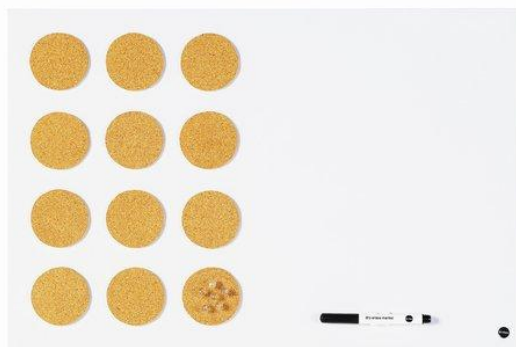

Vi-OFFICE

Самая широкая линейка дизайнерских решений для офиса и дома.