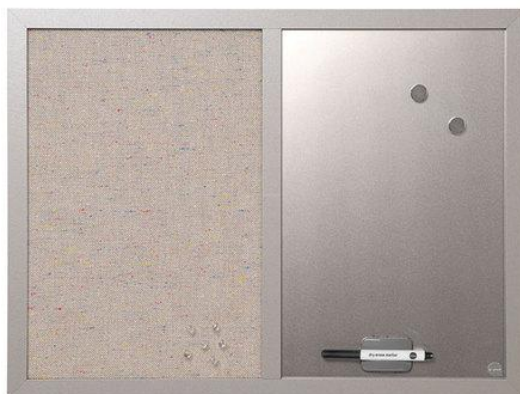

Vi-OFFICE

Самая широкая линейка дизайнерских решений для офиса и дома.