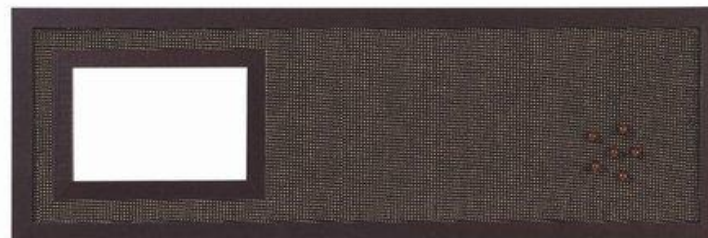

**Магнитно-текстильная доска MAYA SERIES**

270029	Доска для информации комбинированная магнитно-текстильная 60x90 BI-OFFICE белая CA0312830
270030	Доска для информации комбинированная магнитно-текстильная 90x120 BI-OFFICE белая CA0512830

Интерьерные доски home-office/стильный офис

Текстильная доска "Gallery"

\*в комплекте силовые кнопки

Арт.270036 размер 80x80см

Арт.270037 размер 60x80см

Текстильная доска с фоторамкой  
CITY EDITION

Арт.270234 размер 20x60см